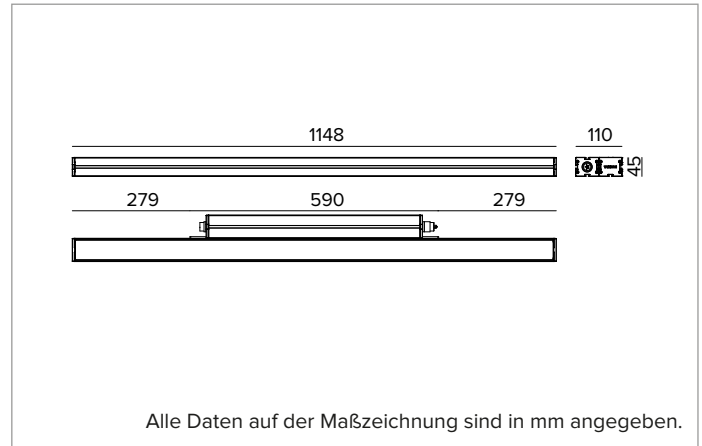

LICHTQUELLE

LED-Streifenplatinen High Power High Efficiency Ra80.

Nennleistung: 63

Nenn-Lichtstrom: 7892lm

Farbwiedergabeindex: 80

Ähnliche Farbtemperatur: 2200K

Lebensdauer (L80/B10): >102000h tq +25°C

BELEUCHUNGSTECHNISCHE MERKMALE

Optik bestehend aus TIR-Linsen aus optischem PMMA sowie holografischem Filter.

Optik: LINSE

Abstrahlwinkel: FL 30°

Optische Effizienz: 75%

Leuchten-Lichtstrom: 5935lm

Lichtausbeute: 85lm/W

Fotobiologische Sicherheit: Risikogruppe 1 (RG 1 = geringes Risiko)

MECHANISCHE MERKMALE

Gehäuse aus eloxiertem extrudiertem Aluminium 15µ. Flache Abdeckung aus 5mm dickem extra klarem Glas. Gehäuse, dessen Ausrichtung gegenüber der Installationsfläche durch zusätzliche Halterungen variiert werden kann.

Farbe und Oberfläche: Florentinweiß

Abmessungen: L=1148mm

Gewicht: 4,7Kg

Version: STANDARD

Schutzart: IP66,IP67,IP68,IP69

Mechanische Belastbarkeit: IK07

ELEKTRISCHE MERKMALE

Integrierter Treiber, verfügbar als ON-OFF Version (seitlich am Leuchtgehäuse positioniert). Die Durchgangsverkabelung ist mit IN/OUT-Einbausteckverbindern mit Längsabdichtung ausgestattet (Die Abdichtung reduziert das Risiko, dass Feuchtigkeit in Richtung Treiber bzw. Leuchtgehäuse eindringt). Leuchten gemäß EN 60598-2-22 für die Stromversorgung über ein zentrales Notstromsystem CPSS (Central Power Supply System); Bereiche mit hohem Risiko ausgeschlossen. Die voreingestellte Leistungsaufnahme und der voreingestellte Lichtstrom betragen 100% an AC und 100% an DC.

Leistungsaufnahme der Leuchte: 70W

Betriebsgerät: 220-240Vac 50/60Hz

Schutzklasse: SCHUTZKLASSE 1

Treiberart / Steuerung: ON-OFF

einschließlich Treiber: JA

Klasse F: JA

Umgebungstemperaturen: 0°C / +35°C

INSTALLATION

Zu komplettieren mit starren oder verstellbaren Befestigungsbügeln (in verschiedenen Längen verfügbar) aus pulverbeschichtetem Edelstahl.

HINWEISE

Die 110-277Vac Version ist auf Anfrage erhältlich.

GARANTIE

5 Jahre.

HINWEISE

Leuchte für die Entsorgung/Recycling am Ende der Lebensdauer konzipiert. Austauschbare (nur LED) Lichtquelle durch einen Fachmann. Austauschbare Vorschaltgeräte durch einen Fachmann.

Aus Gründen der technologischen Entwicklung der elektronischen Bauteile unterliegen die aufgeführten Daten eventuellen Aktualisierungen. Daher muss bei der Bestellung eine Bestätigung angefordert werden. Der Lichtstrom und die elektrische Leistung weisen einen Toleranzbereich von +/-10% im Vergleich zum angezeigten Wert auf. Tq bei +25 °C auf (CIE 121).

Technische Änderungen vorbehalten.

Targetti Sankey S.r.l.
Via Pratese, 164
50145 Firenze - Italy
Tel: +39 055 37911
targetti.com
targetti@targetti.com

CCIAA Firenze
Share Capital:
€ 500.000,00
VAT N. (IT):
01537660480
R.E.A: FI-275656

TARGETTI